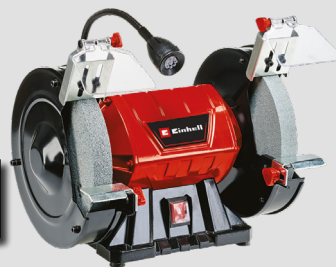

Smerigliatrice da banco TC-BG 200 L

- Potenza: 400 W
- Mole abrasive: Ø 200 x Ø 32 mm
- Luce al led integrata

€109,95
ART. 4412633