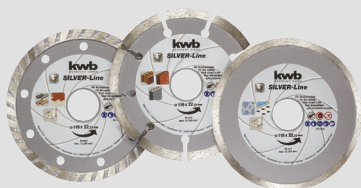

Set dischi diamantati (115x 22 mm)

- 1 disco diamantato turbo
- 1 disco diamantato continuo
- 1 disco diamantato segmentato