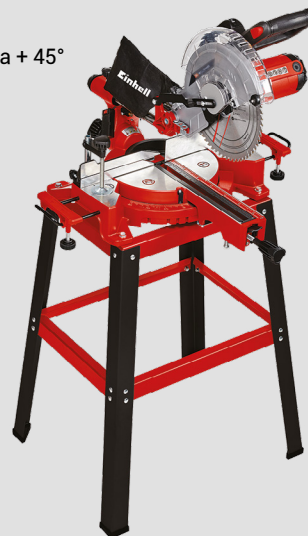

Troncatrice radiale con banchetto

TC-SM 2531/2 U

- Potenza: 1.900 W
- Ø lama: 254 mm
- Testa inclinabile da 0° fino a +45°
- Lunghezza di taglio a 90°: 310 x 70 mm
- Banchetto incluso

€269,95
ART. 4300805