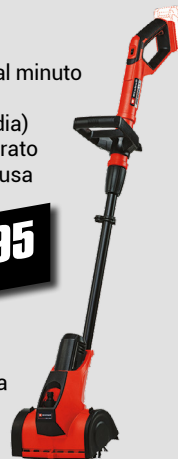

Pulisci superfici a batteria PICOBELLA

- 18 V (art. 3424200)
- Velocità rotazione regolabile: 800 - 1400 al minuto
- Ø spazzola: 115 mm
- Larghezza pulizia: 215 mm (spazzola media)
- Aggancio rapido per tubo dell'acqua integrato
- Spazzola media per pietre e piastrelle inclusa

MODELLO SOLO
(senza batteria)

€149,95
ART. 3424200

- (art. 3424121) Spazzola di ricambio soft
- (art. 3424120) Spazzola di ricambio Media
- (art. 3424122) Spazzola di ricambio ultra

€22,95
ART. 3424121

€27,95
ART. 3424120

€33,50
ART. 3424122