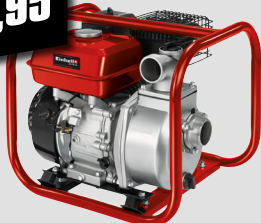

### Motopompa GC-PW 46

- Motore 4 tempi
- Cilindrata: 208 cm<sup>3</sup>
- Potenza: 4,6 kW
- Portata: 23.000 l/h
- Prevalenza max: 26 m
- Altezza aspirazione max: 6,5 m

**€364,95**  
ART. 4171372