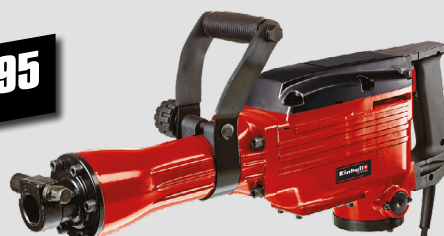

Martello demolitore TC-DH 43

- Potenza: 1.600 W
- Forza percussione: 43 J
- Attacco esagonale: 30 mm
- Peso: 14,7 kg
- Scalpelli inclusi