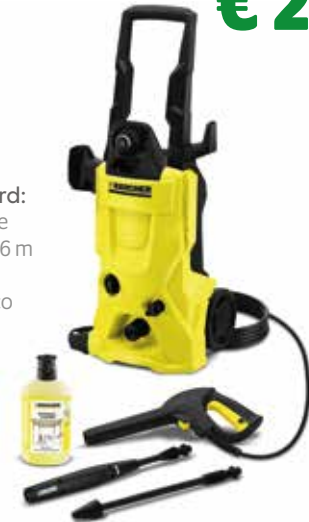

KÄRCHER

€ 279,00

Dotazione standard:

- Pistola alta pressione
- Tubo alta pressione 8 m
- Lancia Vario-Power
- Lancia mangiasporco
- Detergente

acqua
fredda

**IDROPULTRICE AD ACQUA FREDDA
Mod. K5 X-RANGE**

<i>potenza</i>	2100 W
<i>pressione</i>	145 bar
<i>portata</i>	500 L/h
<i>serbatoio detergente</i>	1L

Funzione Total Stop. Motore ad induzione raffreddato ad acqua.

Regolazione della pressione e della quantità di detergente. 3

ugelli (mangiasporco, standard, detergente) in una sola lancia. Le 3 diverse funzioni vengono selezionate ruotando la lancia

Cod. 4245